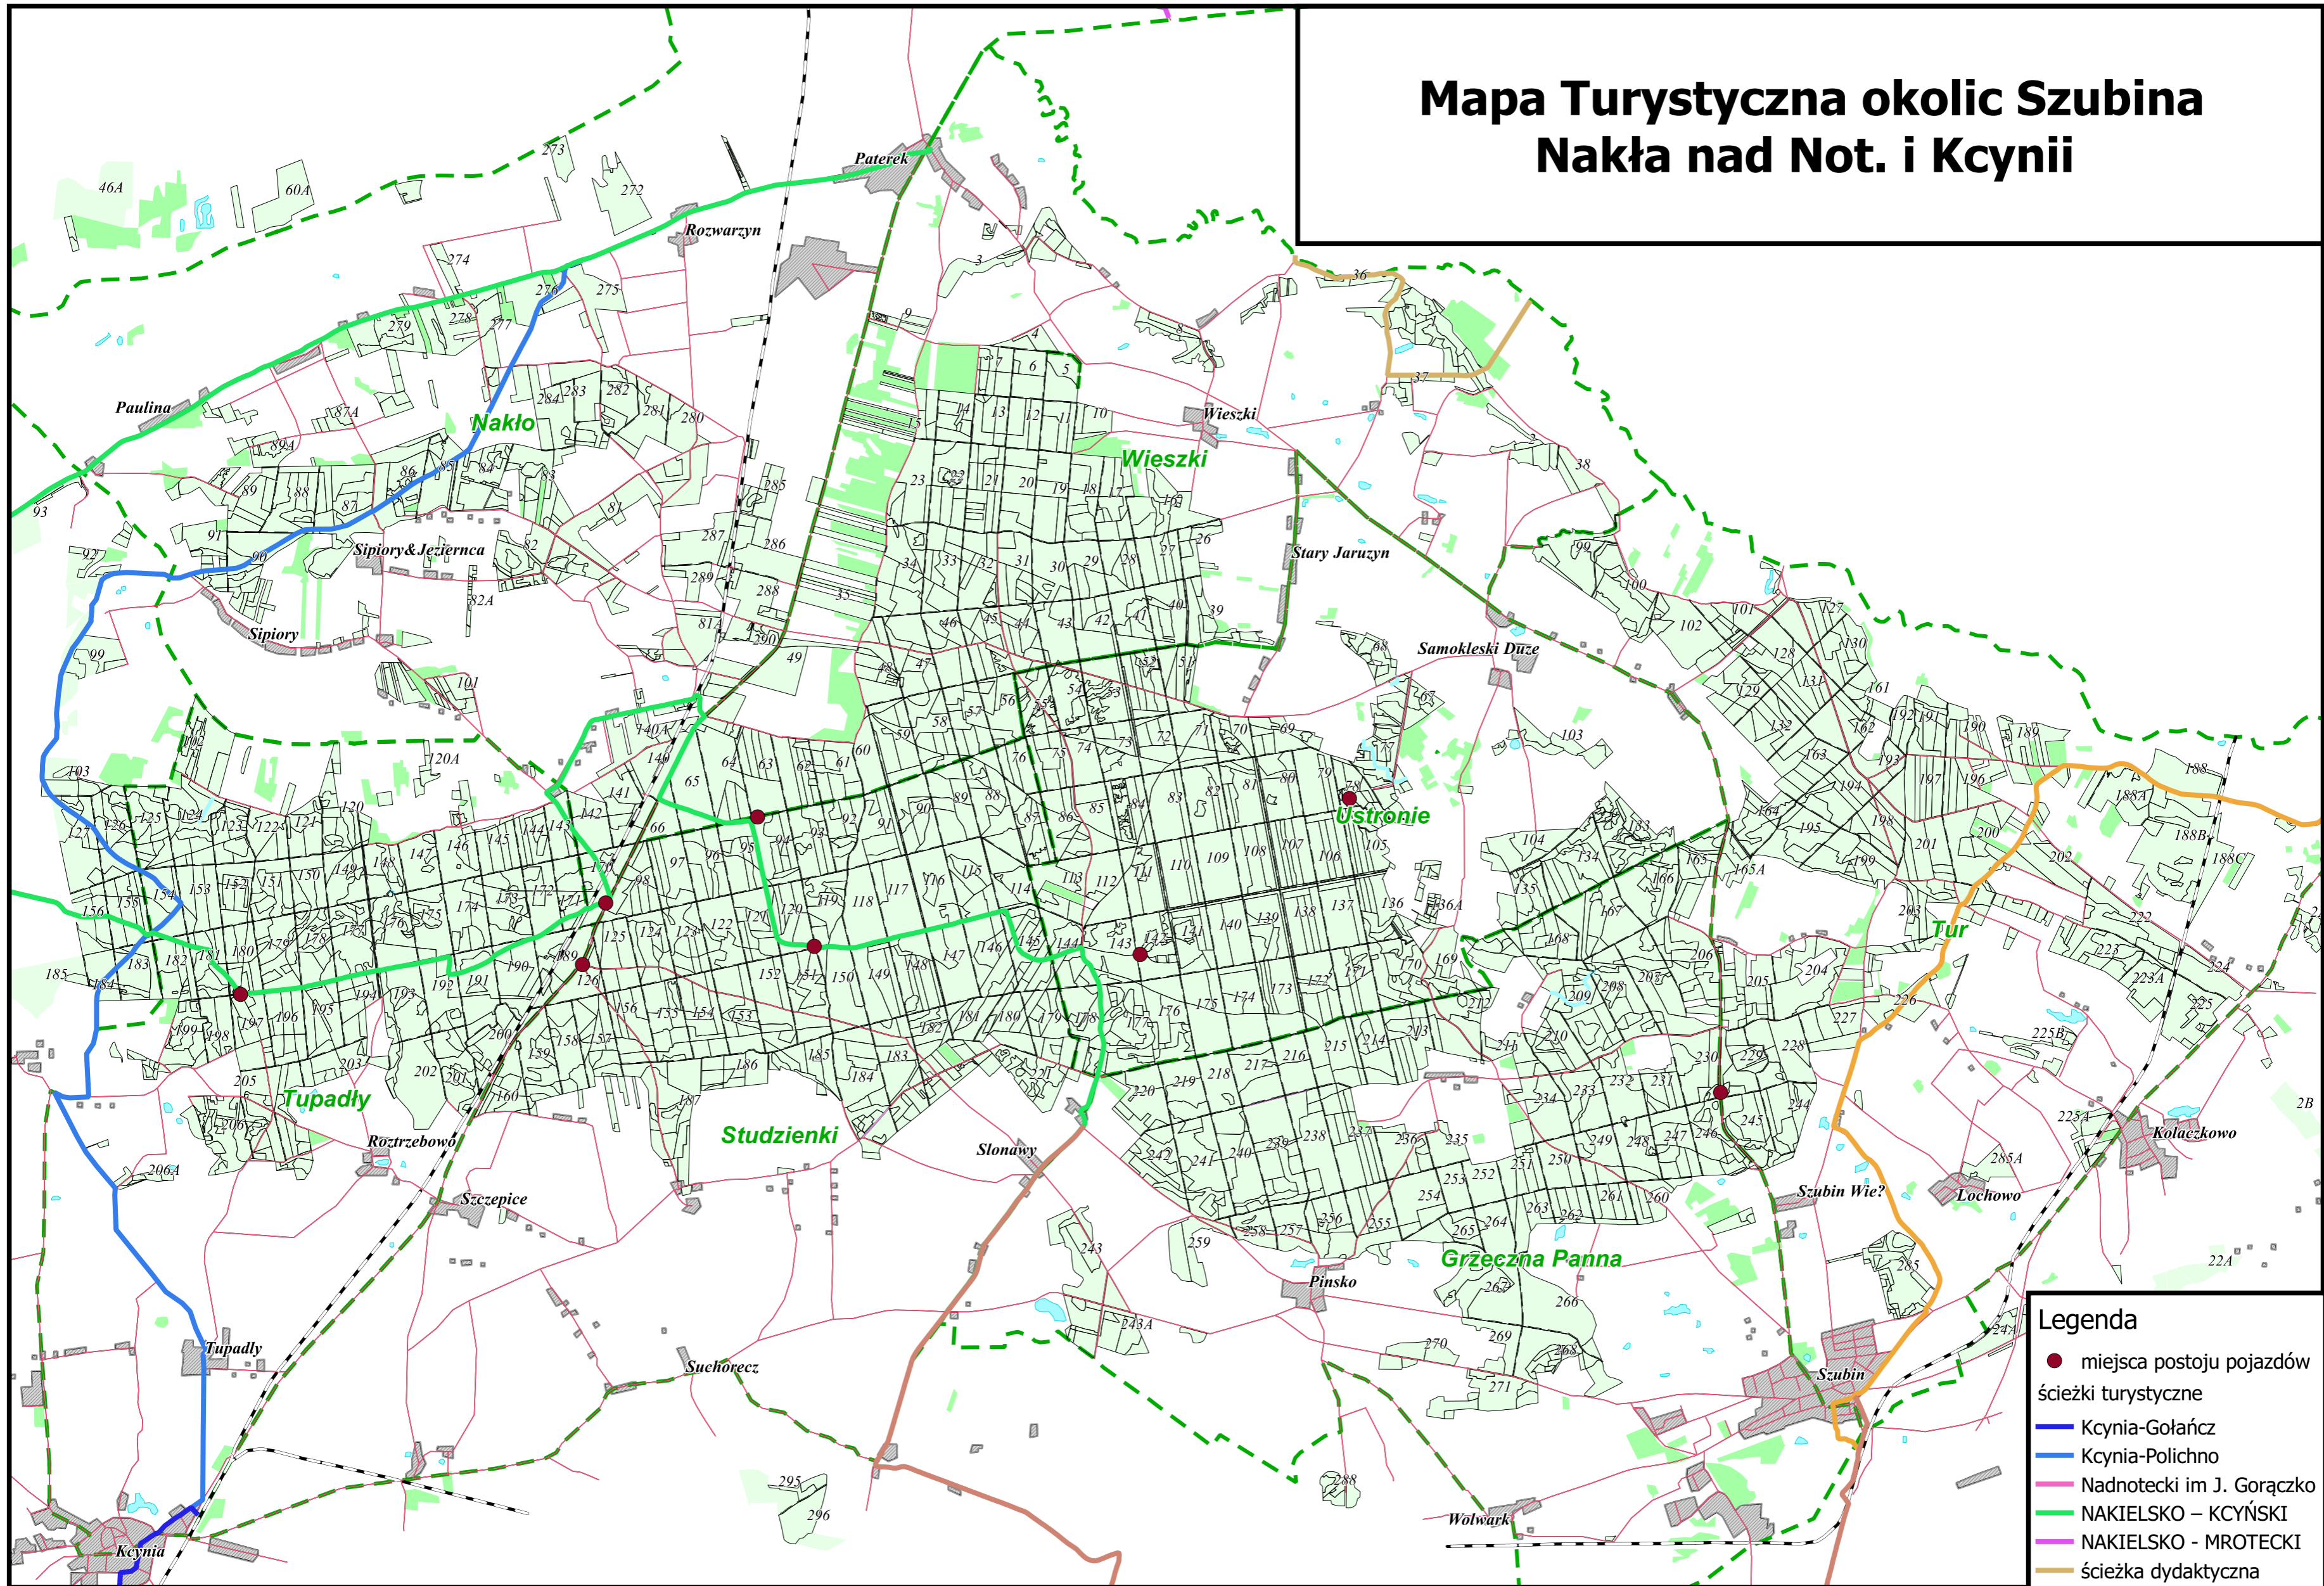

Mapa Turystyczna okolic Szubina Nakła nad Not. i Kcynii

- Legenda**
- miejsca postoju pojazdów
 - ścieżki turystyczne
 - Kcynia-Gołańcz
 - Kcynia-Polichno
 - Nadnotecki im. J. Gorączko
 - NAKIELSKO - KCYŃSKI
 - NAKIELSKO - MROTECKI
 - ścieżka dydaktyczna